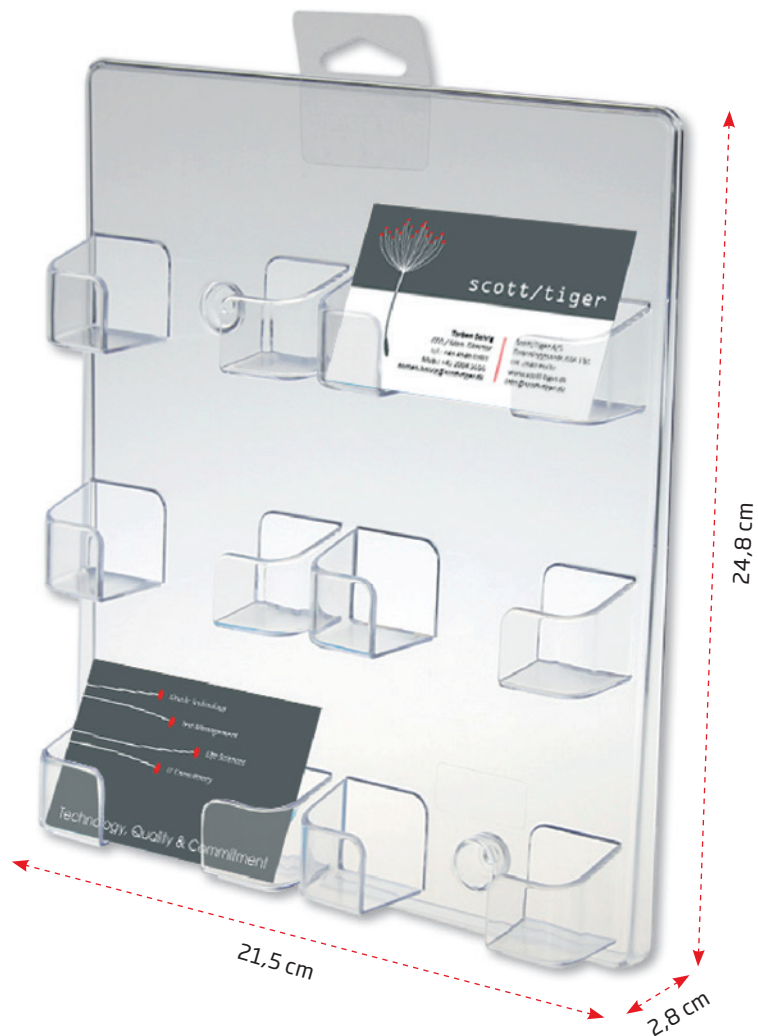

🇬🇧 Transparent card holder with 6 rooms - 2,5 cm depth. Made of 3 mm acrylic. Mountable on walls.

🇩🇪 Klarem Kartenhalter mit 6 Fächer - 2,5 cm Tiefe. Schöne Ausführung in Acryl. Der Halter ist für Wandmontage geeignet.

🇩🇰 Gennemsigtig kortholder med 6 rum - 2,5 cm dybe. Udført i 3 mm akryl. Kan monteres på vægge.

Model	Art. no.	Inside measure	Colour	Total W x H x D	Package size and weight	Pallet size and quantity
1218	7511	9,4 x depth 2,5 cm	Transparent	21,5 x 24,8 x 2,8 cm	29,5 x 27 x 24 cm (6 pcs.) 0,3 kg	80 x 120 x 220 cm 720 pcs.