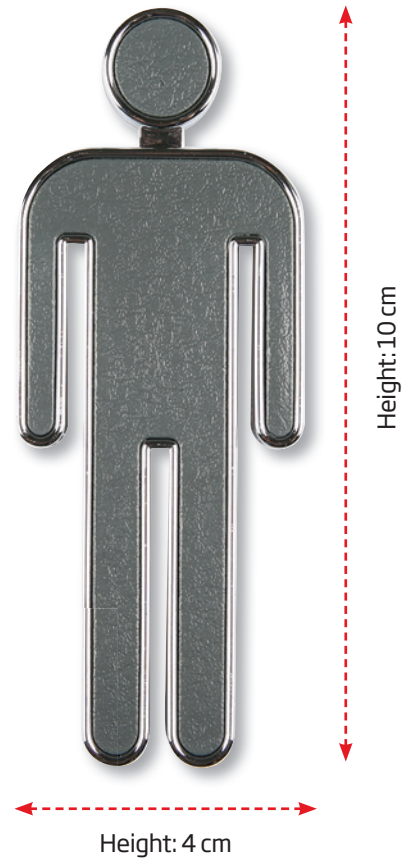

🇬🇧 Chrome coated 3D toilet signs. Easy to apply on doors or walls with self-adhesive tape - provided on the back of each sign. Available in 3 versions.

🇩🇪 Chrom beschichtet 3D Toilette Zeichen. Einfach an Türen oder Wände mit Selbstklebeband zu montieren, die auf der Rückseite jedes Zeichen angeklebt ist. Erhältlich in 3 Versionen.

🇩🇰 Krom belagt 3D toilet skilt i enkel stil. Let at montere på døre eller vægge med selvklæbende tape, som er påført på bagsiden af hvert skilt. Fås i 3 versioner.

Model	Art. no.	Figure	Colour	Total W x H	Package size and weight		Pallet size and quantity	
1175	2357	Woman figure	Grey	4,5 x 10 cm	18 x 20 x 11 cm (50 pcs.)	0,014 kg	80 x 120 x 130 cm	12.000 pcs.
-	2358	Man figure	-	4,0 x 10 cm	18 x 20 x 11 cm (50 pcs.)	0,014 kg	80 x 120 x 130 cm	12.000 pcs.
-	2359	Handicap figure	-	8,5 x 10 cm	18 x 20 x 11 cm (50 pcs.)	0,013 kg	80 x 120 x 130 cm	12.000 pcs.